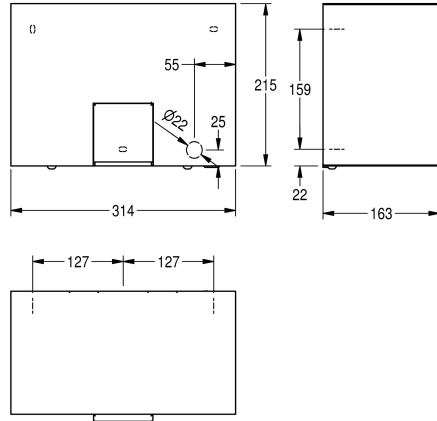

### KWC-No.

**2000090055**

Osoušeč rukou, rozměry 314 x 215 x 163 mm (š x v x h)

Elektronický teplovzdušný osoušeč rukou k montáži na omítku, chromniklová ocel, povrch hedvábně matný, tloušťka materiálu 1,2 mm, s bezdotykovým infračerveným senzorem, dosah senzoru nastavitelný od 10 – 30 cm, kabel a zástrčka nejsou součástí dodávky.

2,100 Watt

ušlechtilá ocel

1.4301

1.2 mm

100 Watt

163 mm

215 mm

314 mm

IPX1

68 Decibel (křivka A)

hedvábně matný

2,200 Watt

závit

montáž na stěnu

senzor