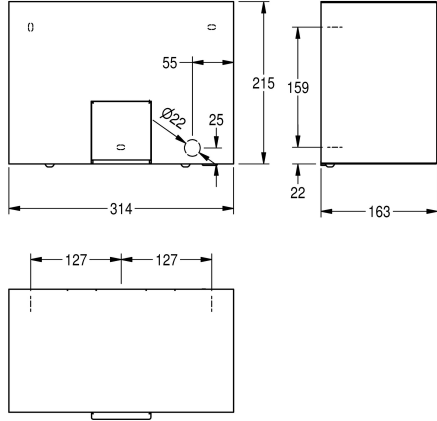

KWC RODAN

Kosketusvapaa käsiensuihkaaja

Modell-Linie: RODAN | RODX310

Käsien- ja hiustenkuivaajat | Käsiensuihkaajat

KWC-No.

2000090055

Ruostumatonta terästä, satiinipinta

Seinälle kiinnitettävä kosketusvapaa elektroninen käsiensuihkaaja, ruostumatonta terästä, satiinipinta, materiaalin vahvuus 1,2 mm, infrapunatunnistin kosketusvapaata toimintoa varten, tunnistimen toimintaetäisyys säädettävissä välillä 10-30 cm. Kaapeli ja pistoke ei kuulu toimitukseen. Mitat 314 x 215 x 163 mm (L x K x S)

Syöttöjännite 230 V, 50 Hz Kok.
Teho 2200 W
Lämmitysteho 2100 W
Moottori 100 W 2850 kier./min
Ilmamäärä 274 m³/h
Ilman virtausnopeus 15,5 m/s

Tekniset tiedot

Ilman virtausnopeus
Puhallusteho
Syöttöjännite HZ
Syöttöjännite V
Lämmitys teho
Materiaali
Rst teräslaji
Materiaalin vahvuus
Moottorin teho
Kokonaissyvyys
Kokonais korkeus
Kokonaisleveys
Suoja järjestelmä IP
Äänenpaine
Pinnan viimeistely
Kokonaisteho
Kiinnitystapa
Asennustapa
Toiminta tapa
IviCode

NOT-ADJUSTABLE
274 Kuutiometriä/tunti
50 Hertsit (1/sekunti)
230 Voltti
2,100 Watti
Ruostumaton teräs
1.4301
1.2 mm
100 Watti
163 mm
215 mm
314 mm
IPX1
68 Desibeli (A-suodatin)
Satiinipintainen
2,200 Watti
Ruuvi
Seinäasennus
Kosketusvapaa
5773503