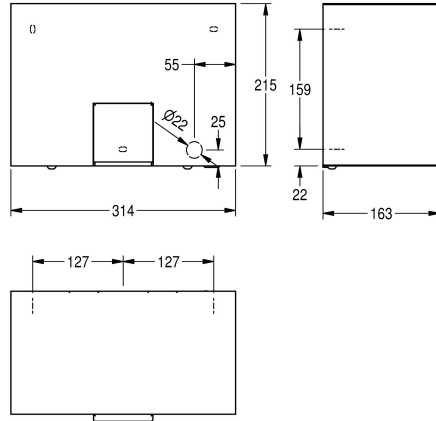

KWC RODAN Elektronische handdroger

Modell-Linie: RODAN | RODX310
Hand- en haardrogers | Handdrogers

KWC-No.

2000090055

Afmetingen 314 x 215 x 163 mm (B x H x D)

Contactloze hetelucht-handdroger voor opbouwmontage, van roestvrij staal, oppervlak zijdemat, materiaaldikte 1,2 mm, infraroodsensor voor contactloze bediening, sensorbereik instelbaar van 10 tot 30 cm, kabel en stekker niet bijgeleverd.

Netspanning 230 V, 50 Hz

Totaal vermogen 2200 W
Verwarming 2100 W
Motor 100 W, 2850 t/min
Luchtvolume 274 m³/h
Luchtsnelheid 15,5 m/s
Afmetingen 314 x 215 x 163 mm (B x H x D)

Technical Data

Luchtsnelheid
Luchtdebiet
Ingangsspanning Hz
Ingangsspanning V
Verwarmingsvermogen
Materiaal
Materiaalcode
Materiaaldikte
Motor vermogen
Totale diepte
Totale hoogte
Totale breedte
IP bescherming
Geluidsdruk
Oppervlakafwerking
Vermogen
Type bevestiging
Type montage
Type bediening

NOT-ADJUSTABLE
274 Cubic Meter/Hour
50 Hertz (1/seconden)
230 Volt
2.100 Watt
Roestvrij staal
1.4301
1.2 mm
100 Watt
163 mm
215 mm
314 mm
IPX1
68 Decibel (A-waardering)
Zijdeglans
2.200 Watt
Geschoefd
Wandmontage
Werking sensor