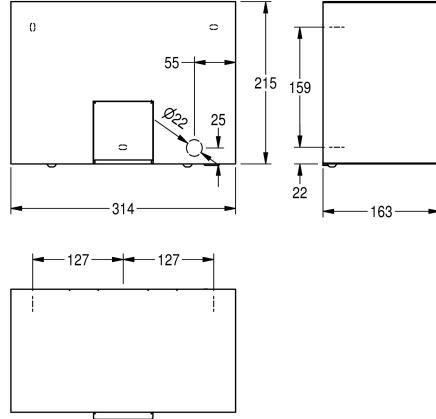

KWC RODAN

Beröringsfri elektronisk varmluftshandtork

Modell-Linie: RODAN | RODX310

Torkar | Handtorkar

KWC-No.

2000090055

Dimensions 314 x 215 x 163 mm (W x H x D)

Beröringsfri elektronisk varmluftshandtork för väggmontering, godstjocklek 1,2 mm, infraröd sensoraktivitet för beröringsfri drift, sensorintervall justerbart från 10 till 30 cm, kabel och kontakt ingått ej.

Anslutningsspänning 230 V, 50 Hz

Total effekt 2200 W
Uppvärmning 2100 W
Motor 100 W motor med 2 850 U/min
Luftvolym 274 m³/t
Luft hastighet 15,5 m/s

Technical Data

Luft hastighet
Fläkt utblås
Inkommande underhålls ström Hz
Inkommande underhålls ström V
Värme styrka
Material
Materialkod
Material tjocklek
Motorstyrka
Övergripande djup
Total höjd
Total bredd
Skydds system IP
Ljudtryck
Ytfinish
Total kraft
Typ av fixering
Typ av montering
Typ av operation

NOT-ADJUSTABLE
274 Kubikmeter/timme
50 Hertz (1/sekund)
230 Volt
2,100 Watt
Rostfritt stål
1.4301
1.2 mm
100 Watt
163 mm
215 mm
314 mm
IPX1
68 Decibel (A-värdering)
Satin yta
2,200 Watt
Skruv
Väggmontering
Sensor styrning