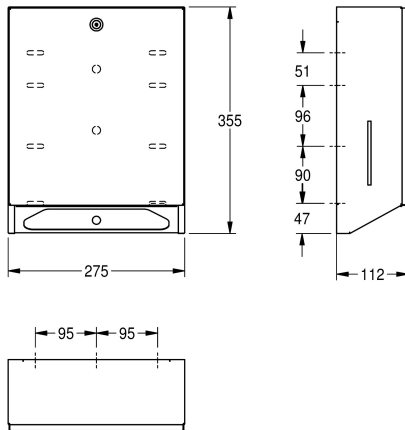

KWC RODAN

Zásobník na papírové ručníky k montáži na omítku

Modell-Linie: RODAN | RODX600

Doplňky | Zásobníky na papírové ručníky

KWC-No.

2000090056

Zásobník na papírové ručníky, rozměry 275 x 355 x 112 mm (š x v x h)

Zásobník na papírové ručníky k montáži na omítku, chromniklová ocel, povrch hedvábně matný, tloušťka materiálu 0,8 mm, čelní strana se zaoblenými hranami, s postranními průřazy, zámková vložka s univerzálním klíčem KWC, kapacita 500 - 800 kusů papíru

podle typu skladu, včetně vrtů z ušlechtilé oceli a hmoždinek.

Rozměry 275 x 355 x 112 mm (š x v x h)

Technické údaje

Kapacita	400
Plnění množství uom	ručníky
Uzamykatelný	univerzální
Materiál	ušlechtilá ocel
Kód materiálu	1.4301
Tloušťka materiálu	0.8 mm
Celková hloubka	112 mm
Celková výška	355 mm
Celková šířka	275 mm
Povrch	hedvábně matný
Náplň	papírový ručník
Způsob uchycení	závit
Způsob montáže	montáž na stěnu
Ovládání	manuální

Kapacita	400
Plnění množství uom	ručníky
Uzamykatelný	univerzální
Materiál	ušlechtilá ocel
Kód materiálu	1.4301
Tloušťka materiálu	0.8 mm
Celková hloubka	112 mm
Celková výška	355 mm
Celková šířka	275 mm
Povrch	hedvábně matný
Náplň	papírový ručník
Způsob uchycení	závit
Způsob montáže	montáž na stěnu
Ovládání	manuální