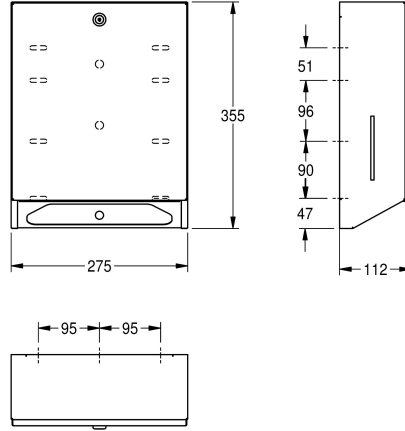

KWC RODAN Papierhandtuchspender für Aufputzmontage

Modell-Linie: RODAN | RODX600
Accessories | Papierhandtuchspender

KWC-Nr.

2000090056

Papierhandtuchspender für Aufputzmontage, Abmessungen 275 x 355 x 112 mm (B x H x T)

Papierhandtuchspender, für Aufputzmontage, Chromnickelstahl, Oberfläche seidenmatt, Materialstärke 0,8 mm, gekantete Front, seitliche Sichtfenster, Zylinderschloss mit KWC Einheitschlüssel, Fassungsvermögen 300 - 400 Stück je nach Fabrikat und Faltung,

inklusive Edelstahlschrauben und Dübel.

Abmessungen 275 x 355 x 112 mm (B x H x T)

Technische Daten

Füllmenge	400
Füllmenge ME	Handtücher
Schloss	Zylinderschloss
Material	Edelstahl
Materialtyp	1.4301 Chromnickelstahl V2A
Materialstärke	0,8 mm
Gesamttiefe	112 mm
Gesamthöhe	355 mm
Gesamtbreite	275 mm
Oberflächenbehandlung	seidenmatt
Art des Verbrauchsmaterials	Papierhandtuch
Art der Befestigung	geschraubt
Art der Montage	Wandmontage
Art der Bedienung	manueller Betrieb
IgPosNumber	63FG11A

Füllmenge	400
Füllmenge ME	Handtücher
Schloss	Zylinderschloss
Material	Edelstahl
Materialtyp	1.4301 Chromnickelstahl V2A
Materialstärke	0,8 mm
Gesamttiefe	112 mm
Gesamthöhe	355 mm
Gesamtbreite	275 mm
Oberflächenbehandlung	seidenmatt
Art des Verbrauchsmaterials	Papierhandtuch
Art der Befestigung	geschraubt
Art der Montage	Wandmontage
Art der Bedienung	manueller Betrieb
IgPosNumber	63FG11A