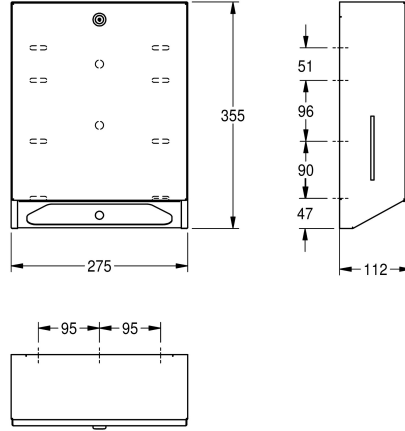

KWC RODAN Papierhandtuchspender für Aufputzmontage

Modell-Linie: RODAN | RODX600
Accessories | Papierhandtuchspender

KWC-Nr.

2000090056

Papierhandtuchspender für Aufputzmontage, Abmessungen 275 x 355 x 112 mm (B x H x T)

Papierhandtuchspender, für Aufputzmontage, Chromnickelstahl, Oberfläche seidenmatt, Materialstärke 0,8 mm, gekantete Front, seitliche Sichtfenster, Zylinderschloss mit KWC Einheitschlüssel, Fassungsvermögen 300 - 400 Stück je nach Fabrikat und Faltung,

inklusive Edelstahlschrauben und Dübel.

Abmessungen 275 x 355 x 112 mm (B x H x T)

Technische Daten

Füllmenge	400
Füllmenge Me	Handtücher
Schloss	Zylinderschloss
Material	Edelstahl
Materialtyp	1.4301 Chromnickelstahl V2A
Materialstärke	0.8 mm
Gesamttiefe	112 mm
Gesamthöhe	355 mm
Gesamtbreite	275 mm
Oberflächenbehandlung	seidenmatt
Art des Verbrauchsmaterials	Papierhandtuch
Art der Befestigung	geschraubt
Art der Montage	Wandmontage
Art der Bedienung	manueller Betrieb
teamNumber	572401
sanitasTroeschNumber	4621 420

Füllmenge	400
Füllmenge Me	Handtücher
Schloss	Zylinderschloss
Material	Edelstahl
Materialtyp	1.4301 Chromnickelstahl V2A
Materialstärke	0.8 mm
Gesamttiefe	112 mm
Gesamthöhe	355 mm
Gesamtbreite	275 mm
Oberflächenbehandlung	seidenmatt
Art des Verbrauchsmaterials	Papierhandtuch
Art der Befestigung	geschraubt
Art der Montage	Wandmontage
Art der Bedienung	manueller Betrieb
teamNumber	572401
sanitasTroeschNumber	4621 420