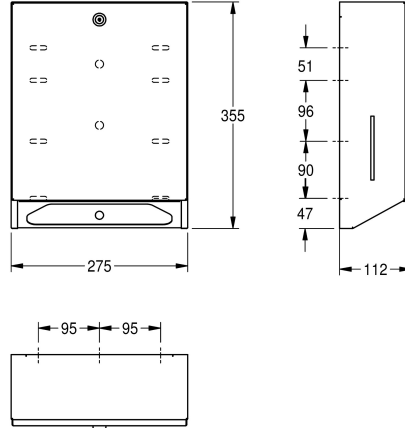

KWC RODAN Papierhandtuchspender für Aufputzmontage

Modell-Linie: **RODAN | RODX600**
Accessories | Papierhandtuchspender

KWC-Nr.

2000090056

Papierhandtuchspender für Aufputzmontage, Abmessungen 275 x 355 x 112 mm (B x H x T)

Papierhandtuchspender, für Aufputzmontage, Chromnickelstahl, Oberfläche seidenmatt, Materialstärke 0,8 mm, gekantete Front, seitliche Sichtfenster, Zylinderschloss mit KWC Einheitschlüssel, Fassungsvermögen 300 - 400 Stück je nach Fabrikat und Faltung,

inklusive Edelstahlschrauben und Dübel.

Abmessungen 275 x 355 x 112 mm (B x H x T)

Technische Daten

Füllmenge	400
Füllmenge ME	Handtücher
Schloss	Zylinderschloss
Material	Edelstahl
Materialtyp	1.4301 Chromnickelstahl V2A
Materialstärke	0,8 mm
Gesamttiefe	112 mm
Gesamthöhe	355 mm
Gesamtbreite	275 mm
Oberflächenbehandlung	seidenmatt
Art des Verbrauchsmaterials	Papierhandtuch
Art der Befestigung	geschraubt
Art der Montage	Wandmontage
Art der Bedienung	manueller Betrieb

Füllmenge	400
Füllmenge ME	Handtücher
Schloss	Zylinderschloss
Material	Edelstahl
Materialtyp	1.4301 Chromnickelstahl V2A
Materialstärke	0,8 mm
Gesamttiefe	112 mm
Gesamthöhe	355 mm
Gesamtbreite	275 mm
Oberflächenbehandlung	seidenmatt
Art des Verbrauchsmaterials	Papierhandtuch
Art der Befestigung	geschraubt
Art der Montage	Wandmontage
Art der Bedienung	manueller Betrieb