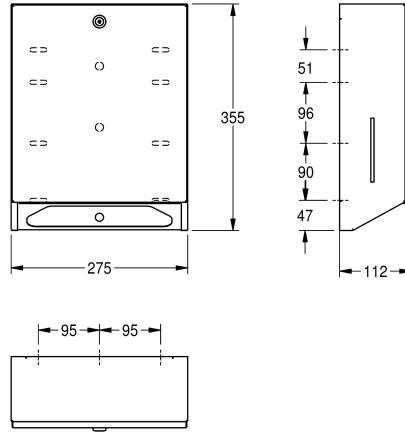

### KWC-No.

**2000090056**

Dispensador de toallas de papel mural para montaje a pared, dimensiones 275 x 355 x 112 mm (an x al x pr)

Dispensador de toallas de papel mural para montaje a pared, de acero inoxidable, acabado satinado, de 0,8 mm de espesor, tapa delantera con ventana de inspección, cerradura standard KWC, capacidad de aprox.300 - 400 uds. toallas, incluye tornillos de

acero inoxidable y tacos.

Dimensiones 275 x 355 x 112 mm (L x A x P)

### Datos técnicos

Cantidad de llenado
Capacidad de carga
Cerradura
Material
Código
Espesor del material
Profundidad
Altura
Anchura total
Acabado de superficie
Tipo de consumibles
Tipo de fijación
Tipo de montaje
Tipo de operación

400
Toallas
Cerradura principal
Acero inoxidable
1.4301
0.8 mm
112 mm
355 mm
275 mm
Acabado satinado
Toallas de papel
Tornillo
Montaje a pared
Accionamiento manual