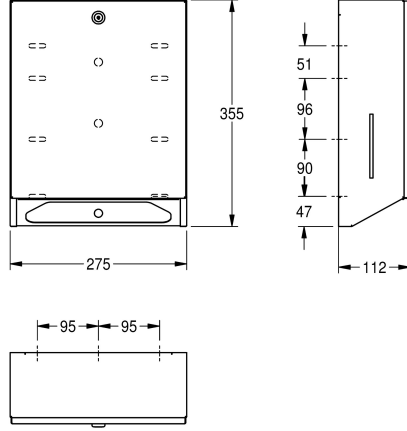

KWC RODAN Paperipyhyheannostelija pinta-asennukseen

Modell-Linie: RODAN | RODX600
Saniteettivarusteet julkisiin tiloihin | Paperipyhyheannostelijat

KWC-No.

2000090056

Paperipyhyheannostelija pinta-asennukseen

Paperipyhyheannostelija pinta-asennukseen, ruostumatonta terästä, satiinipinta, materiaalin vahvuus 0,8 mm, etukansi taivutetuin reunoin, sylinterilukko KWC standardiavaimella, tarkistusikkuna sivuilla, täyttökapasiteetti 300 - 400 kpl riippuen taitoksesta,

mukana teräsruuvit ja tartuntaosat.

Mitat 275 x 355 x 112 mm (L x K x S)

Tekniset tiedot

Täyttömäärä
Täyttömäärä yksikköä
Lukko
Materiaali
Rst teräslaji
Materiaalin vahvuus
Kokonaissyvyys
Kokonais korkeus
Kokonaisleveys
Pinnan viimeistely
Kulutuksen tyyppi
Kiinnitystapa
Asennustapa
Toiminta tapa
lviCode

400
Pyyhkeet
Avain lukko
Ruostumaton teräs
1.4301
0,8 mm
112 mm
355 mm
275 mm
Satiinipintainen
Paperi pyyhe
Ruuvi
Seinäasennus
Käsiikäyttöinen toiminta
5773504

Kulutusosat

KWC RODAN

Paperipyyheannostelija pinta-asennukseen