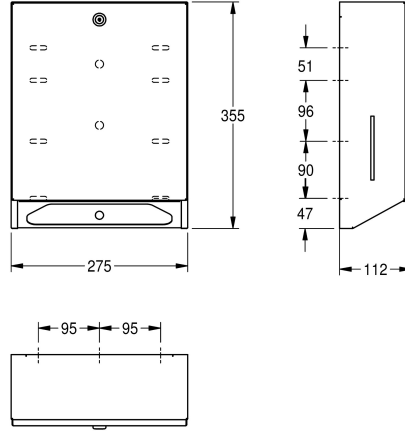

## KWC RODAN

Distributeur de serviettes en papier

Modell-Linie: RODAN | RODX600

Accessoires | Distributeurs de serviettes en papier

### KWC-No.

**2000090056**

Distributeur de serviettes en papier, pour montage mural, dimensions 275 x 355 x 112 mm (l x H x P)

Distributeur de serviettes en papier, pour montage mural, en inox, finition satinée, épaisseur du matériau de 0,8 mm, serrure à barillet avec clé standard KWC, fenêtres de contrôle sur les côtés, contenance de 300-400 feuilles selon le pliage. Vis en inox et

chevilles fournies.

Dimensions 275 x 355 x 112 mm (L x H x P)

### Données techniques

Quantité de remplissage	400
Quantité de remplissage uom	Serviettes
Serrure	Serrure
Matière	Acier inoxydable
Code du matériel	1.4301
Épaisseur de matière	0.8 mm
Profondeur totale	112 mm
Hauteur totale	355 mm
Largeur totale	275 mm
Finition de surface	Finition satinée
Type de consommable	Serviettes en papier
Type de fixation	Fixation
Type de montage	Montage mural
Type d'opération	Opération manuelle