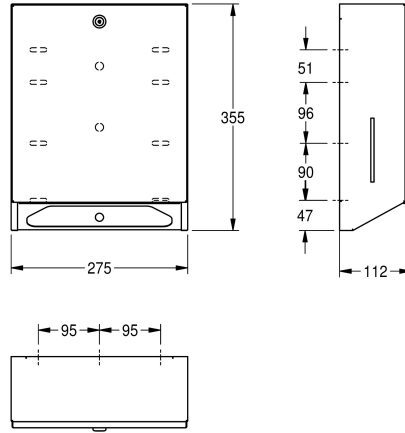

KWC RODAN

Distributeur de serviettes en papier

Modell-Linie: RODAN | RODX600

Accessoires | Distributeurs de serviettes en papier

KWC-No.

2000090056

Distributeur de serviettes en papier, pour montage mural, dimensions 275 x 355 x 112 mm (l x H x P)

Distributeur de serviettes en papier, pour montage mural, en inox, finition satinée, épaisseur du matériau de 0,8 mm, serrure à barillet avec clé standard KWC, fenêtres de contrôle sur les côtés, contenance de 300-400 feuilles selon le pliage. Vis en inox et

chevilles fournies.

Dimensions 275 x 355 x 112 mm (L x H x P)

Données techniques

Quantité de remplissage	400
Quantité de remplissage uom	Serviettes
Serrure	Serrure
Matière	Acier inoxydable
Code du matériel	1.4301
Épaisseur de matière	0.8 mm
Profondeur totale	112 mm
Hauteur totale	355 mm
Largeur totale	275 mm
Finition de surface	Finition satinée
Type de consommable	Serviettes en papier
Type de fixation	Fixation
Type de montage	Montage mural
Type d'opération	Opération manuelle
teamNumber	572401
sanitasTroeschNumber	4621 420