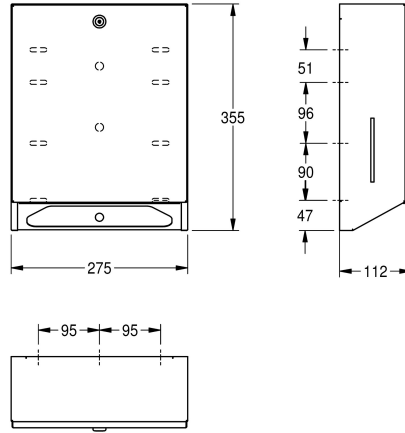

### KWC-No.

**2000090056**

Distributore di salviette asciugamani per installazione a parete, dimensioni 275 x 355 x 112 mm (L x A x P)

Distributore di salviette asciugamani per installazione a parete, in acciaio inox 18/10 (AISI 304), superficie satinata, spessore 1 mm, copertura frontale con indicatore di livello, serratura a cilindro con chiave standard KWC, capacità 300-400 salviette a seconda

della piegatura e dello spessore, viti in acciaio inox e tasselli inclusi.

Dimensioni 275 x 355 x 112 mm (L x A x P)

### Dati tecnici

|                           |                        |
|---------------------------|------------------------|
| Capacità                  | 400                    |
| Capacità uom              | Salviette asciugamani  |
| Serratura                 | Serratura a chiave     |
| Materiale                 | Acciaio inox           |
| Codice materiale          | 1.4301                 |
| Spessore del materiale    | 0.8 mm                 |
| Profondità totale         | 112 mm                 |
| Altezza totale            | 355 mm                 |
| Larghezza complessiva     | 275 mm                 |
| Finitura della superficie | Finitura satinata      |
| Tipo di consumabili       | Salvietta in carta     |
| Tipo di fissaggio         | Vite                   |
| Tipo di montaggio         | Installazione a parete |
| Funzionamento             | Comando manuale        |
| teamNumber                | 572401                 |
| sanitasTroeschNumber      | 4621 420               |