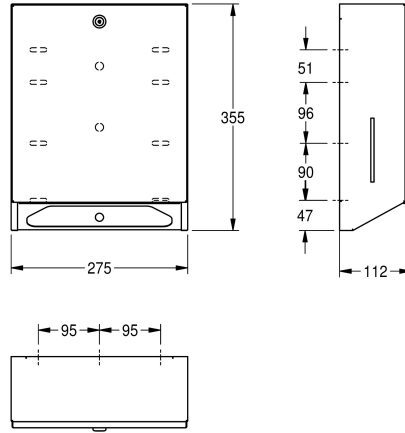

KWC RODAN

Distributore di salviette asciugamani

Modell-Linie: RODAN | RODX600

Accessori | Distributori di salviette asciugamani

KWC-No.

2000090056

Distributore di salviette asciugamani per installazione a parete, dimensioni 275 x 355 x 112 mm (L x A x P)

Distributore di salviette asciugamani per installazione a parete, in acciaio inox 18/10 (AISI 304), superficie satinata, spessore 1 mm, copertura frontale con indicatore di livello, serratura a cilindro con chiave standard KWC, capacità 300-400 salviette a seconda

della piegatura e dello spessore, viti in acciaio inox e tasselli inclusi.

Dimensioni 275 x 355 x 112 mm (L x A x P)

Dati tecnici

Capacità	400
Capacità uom	Salviette asciugamani
Serratura	Serratura a chiave
Materiale	Acciaio inox
Codice materiale	1.4301
Spessore del materiale	0.8 mm
Profondità totale	112 mm
Altezza totale	355 mm
Larghezza complessiva	275 mm
Finitura della superficie	Finitura satinata
Tipo di consumabili	Salvietta in carta
Tipo di fissaggio	Vite
Tipo di montaggio	Installazione a parete
Funzionamento	Comando manuale

400
Salviette asciugamani
Serratura a chiave
Acciaio inox
1.4301
0.8 mm
112 mm
355 mm
275 mm
Finitura satinata
Salvietta in carta
Vite
Installazione a parete
Comando manuale

Materiale di consumo

KWC RODAN