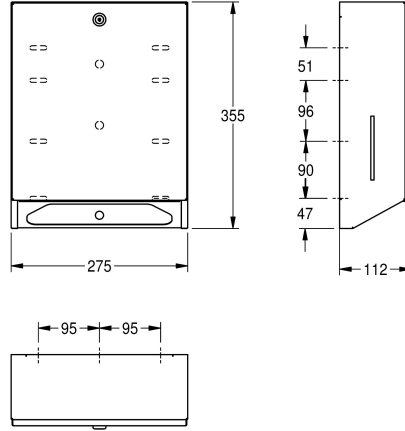

KWC RODAN Papierdispenser

Modell-Linie: RODAN | RODX600
Accessoires | Papierhanddoekverdelers

KWC-No.

2000090056

Papierdispenser voor opbouwmontage, afmetingen 275 x 355 x 112 mm (B x H x D)

Papierdispenser voor opbouwmontage, van roestvrij staal, oppervlak zijdemat, materiaaldikte 0,8 mm, hoekig front, kijkvenster aan zijkant, cilinderslot met KWC sleutel, capaciteit 300-400 handdoekjes afhankelijk van fabricaat en vouwwijze, inclusief

roestrijstalen schroeven en pluggen.

Afmetingen 275 x 355 x 112 mm (B x H x D)

Technical Data

Vulhoeveelheid	400
Vul hoeveelheid verkoopseenheid	Handdoeken
Slot	Cylinderslot
Materiaal	Roestvrij staal
Materiaalcode	1.4301
Materiaaldikte	0.8 mm
Totale diepte	112 mm
Totale hoogte	355 mm
Totale breedte	275 mm
Oppervlakafwerking	Zijdeglans
Type verbruiksproduct	Papierhanddoek
Type bevestiging	Geschoefd
Type montage	Wandmontage
Type bediening	Manuele werking

Vulhoeveelheid	400
Vul hoeveelheid verkoopseenheid	Handdoeken
Slot	Cylinderslot
Materiaal	Roestvrij staal
Materiaalcode	1.4301
Materiaaldikte	0.8 mm
Totale diepte	112 mm
Totale hoogte	355 mm
Totale breedte	275 mm
Oppervlakafwerking	Zijdeglans
Type verbruiksproduct	Papierhanddoek
Type bevestiging	Geschoefd
Type montage	Wandmontage
Type bediening	Manuele werking