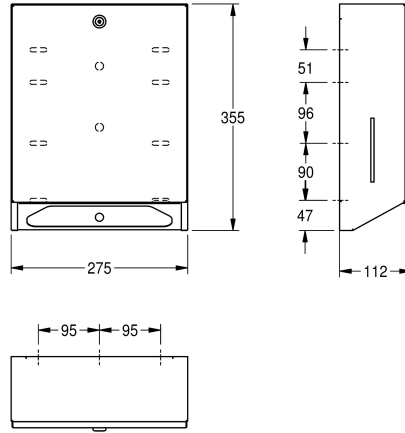

KWC RODAN Papierdispenser

Modell-Linie: RODAN | RODX600
Accessoires | Papierhanddoekverdelers

KWC-No.

2000090056

Papierdispenser voor opbouwmontage, afmetingen 275 x 355 x 112 mm (B x H x D)

Papierdispenser voor opbouwmontage, van roestvrij staal, oppervlak zijdemat, materiaaldikte 0,8 mm, hoekig front, kijkvenster aan zijkant, cilinderslot met KWC sleutel, capaciteit 300-400 handdoekjes afhankelijk van fabricaat en vouwwijze, inclusief

roestrijstalen schroeven en pluggen.

Afmetingen 275 x 355 x 112 mm (B x H x D)

Technical Data

Vulhoeveelheid	400
Vul hoeveelheid verkoopseenheid	Handdoeken
Slot	Cylinderslot
Materiaal	Roestvrij staal
Materiaalcode	1.4301
Materiaaldikte	0.8 mm
Totale diepte	112 mm
Totale hoogte	355 mm
Totale breedte	275 mm
Oppervlakafwerking	Zijdeglans
Type verbruiksproduct	Papierhanddoek
Type bevestiging	Geschoefd
Type montage	Wandmontage
Type bediening	Manuele werking

Vulhoeveelheid	400
Vul hoeveelheid verkoopseenheid	Handdoeken
Slot	Cylinderslot
Materiaal	Roestvrij staal
Materiaalcode	1.4301
Materiaaldikte	0.8 mm
Totale diepte	112 mm
Totale hoogte	355 mm
Totale breedte	275 mm
Oppervlakafwerking	Zijdeglans
Type verbruiksproduct	Papierhanddoek
Type bevestiging	Geschoefd
Type montage	Wandmontage
Type bediening	Manuele werking