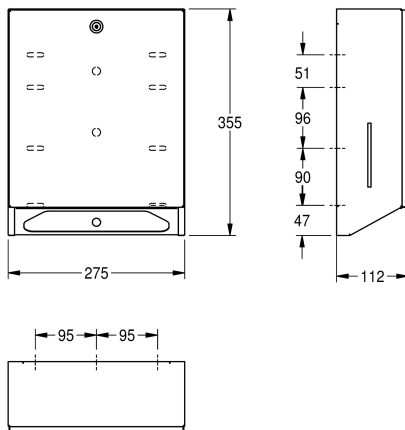

KWC RODAN

Podajnik ręczników papierowych, montaż natynkowy

Modell-Linie: RODAN | RODX600

Akcesoria łazienkowe | Podajniki ręczników papierowych

KWC-No.

2000090056

Podajnik ręczników papierowych, montaż natynkowy, wymiary 275 x 355 x 112 mm (szer. x wys. x głęb.)

Podajnik ręczników papierowych, montaż natynkowy. Stal szlachetna, powierzchnia szlifowana matowa, grubość materiału 0,8 mm. Front o zdecydowanych, nowoczesnych wzorniczo krawędziach. Po bokach wzmocnienia. Zamek bębnowy z kluczem uniwersalnym KWC. Pojemność 300 – 400 sztuk ręczników w

zależności od producenta i sposobu ich złożenia. W komplecie: wkręty ze stali szlachetnej i kołki rozporowe.

Wymiary (szer. x wys. x głęb.): 275 x 355 x 112 mm

Dane techniczne

Pojemność
Pojemność ME
Zamek
Materiał
Kod materiałowy
Grubość materiału
Łączna głębokość
Łączna wysokość
Łączna szerokość
Wykończenie powierzchni
Rodzaj zużywanego materiału
Rodzaj mocowania
Rodzaj montażu
Rodzaj obsługi

400
Ręczniki
Zamek na kluczyk
Stal szlachetna
1.4301
0.8 mm
112 mm
355 mm
275 mm
Matowe
Ręcznik papierowy
Przykręcony
Montaż naścienny
Obsługa ręczna

Materiały zużywalne

KWC RODAN

Podajnik ręczników papierowych, montaż natynkowy