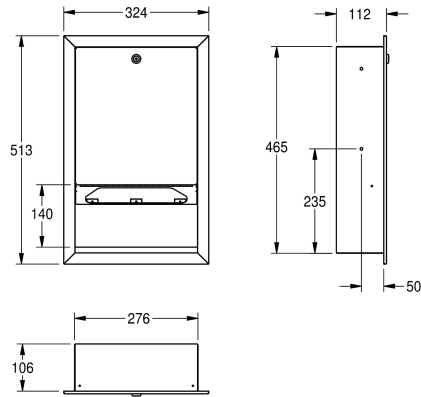

KWC RODAN Papierhandtuchspender für Unterputzmontage

Modell-Linie: RODAN | RODX600E
Accessories | Papierhandtuchspender

KWC-Nr.

2000090057

Papierhandtuchspender für Unterputzmontage Abmessungen 324 x 513 x 112 mm (B x H x T)

Papierhandtuchspender für Unterputzmontage, Chromnickelstahl, Oberfläche seidenmatt, Materialstärke 0,8 mm, gekantete Front, Zylinderschloss mit KWC Einheitschlüssel, Fassungsvermögen 500 - 800 Stück je nach Fabrikat und Faltung, inklusive

Edelstahlschrauben und Dübel.

Abmessungen 324 x 513 x 112 mm (B x H x T)

Technische Daten

Füllmenge
Füllmenge ME
Schloss
Material
Materialtyp
Materialstärke
Gesamttiefe
Gesamthöhe
Gesamtbreite
Oberflächenbehandlung
Art des Verbrauchsmaterials
Art der Befestigung
Art der Montage
Art der Bedienung
IgPosNumber

400
Handtücher
Zylinderschloss
Edelstahl
1.4301 Chromnickelstahl V2A
0,8 mm
112 mm
513 mm
324 mm
seidenmatt
Papierhandtuch
geschraubt
Unterputzmontage
manueller Betrieb
63FG33B

Verbrauchsmaterial

KWC RODAN