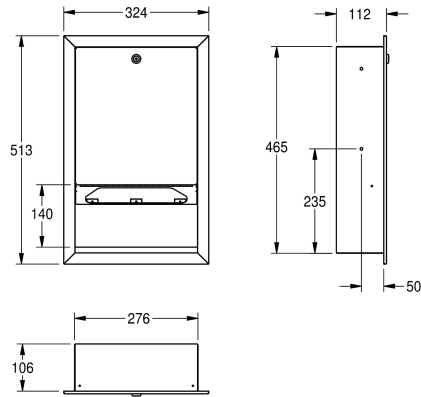

KWC RODAN Papierhandtuchspender für Unterputzmontage

Modell-Linie: RODAN | RODX600E
Accessories | Papierhandtuchspender

KWC-Nr.

2000090057

Papierhandtuchspender für Unterputzmontage Abmessungen 324 x 513 x 112 mm (B x H x T)

Papierhandtuchspender für Unterputzmontage, Chromnickelstahl, Oberfläche seidenmatt, Materialstärke 0,8 mm, gekantete Front, Zylinderschloss mit KWC Einheitschlüssel, Fassungsvermögen 500 - 800 Stück je nach Fabrikat und Faltung, inklusive

Edelstahlschrauben und Dübel.

Abmessungen 324 x 513 x 112 mm (B x H x T)

Technische Daten

Füllmenge	400
Füllmenge Me	Handtücher
Schloss	Zylinderschloss
Material	Edelstahl
Materialtyp	1.4301 Chromnickelstahl V2A
Materialstärke	0.8 mm
Gesamttiefe	112 mm
Gesamthöhe	513 mm
Gesamtbreite	324 mm
Oberflächenbehandlung	seidenmatt
Art des Verbrauchsmaterials	Papierhandtuch
Art der Befestigung	geschraubt
Art der Montage	Unterputzmontage
Art der Bedienung	manueller Betrieb
teamNumber	572402
sanitasTroeschNumber	4621 422

Füllmenge	400
Füllmenge Me	Handtücher
Schloss	Zylinderschloss
Material	Edelstahl
Materialtyp	1.4301 Chromnickelstahl V2A
Materialstärke	0.8 mm
Gesamttiefe	112 mm
Gesamthöhe	513 mm
Gesamtbreite	324 mm
Oberflächenbehandlung	seidenmatt
Art des Verbrauchsmaterials	Papierhandtuch
Art der Befestigung	geschraubt
Art der Montage	Unterputzmontage
Art der Bedienung	manueller Betrieb
teamNumber	572402
sanitasTroeschNumber	4621 422