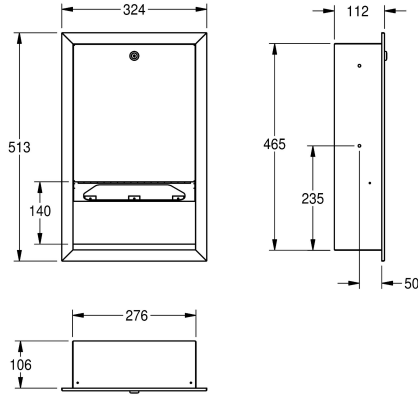

KWC RODAN

Paperipyhyheannostelija uppoasennukseen

Modell-Linie: RODAN | RODX600E

Saniteettivarusteet julkisiin tiloihin | Paperipyhyheannostelijat

KWC-No.

2000090057

Ruostumatonta terästä, satiinipinta

Paperipyhyheannostelija uppoasennukseen, ruostumatonta terästä, satiinipinta, materiaalin vahvuus 0.8 mm, etukansi taivutetuin reunoin, sylinterilukko KWC standardiavaimella, täyttökapasiteetti 500 - 800 kpl riippuen taitoksesta, mukana teräsruuvit ja

tartuntaosat.

Mitat 324 x 513 x 112 mm (L x K x S)

Tekniset tiedot

Täyttömäärä
Täyttömäärä yksikköä
Lukko
Materiaali
Rst teräslaji
Materiaalin vahvuus
Kokonaissyvyys
Kokonais korkeus
Kokonaisleveys
Pinnan viimeistely
Kulutuksen tyyppi
Kiinnitystapa
Asennustapa
Toiminta tapa
lviCode

400
Pyyhkeet
Avain lukko
Ruostumaton teräs
1.4301
0.8 mm
112 mm
513 mm
324 mm
Satiinipintainen
Paperi pyyhe
Ruuvi
Uppotettu asennus
Käsiikäyttöinen toiminta
5773505

Kulutusosat

KWC RODAN

Paperipyyheannostelija uppoasennukseen