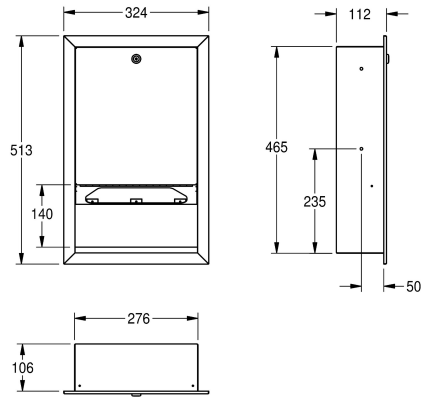

### KWC-No.

**2000090057**

Distributeur de serviettes en papier pour montage encastré par dessous Dimensions 324 x 513 x 112 mm (l x H x P)

Distributeur de serviettes en papier, pour montage encastré, en inox, finition satinée, épaisseur du matériau de 0,8 mm, serrure à barillet avec clé standard KWC, contenance de 300-400 feuilles selon le

pliage. Vis en inox et chevilles fournies..

Dimensions 324 x 513 x 112 mm (L x H x P)

### Données techniques

Quantité de remplissage	400
Quantité de remplissage uom	Serviettes
Serrure	Serrure
Matière	Acier inoxydable
Code du matériel	1.4301
Épaisseur de matière	0.8 mm
Profondeur totale	112 mm
Hauteur totale	513 mm
Largeur totale	324 mm
Finition de surface	Finition satinée
Type de consommable	Serviettes en papier
Type de fixation	Fixation
Type de montage	Montage encastré
Type d'opération	Opération manuelle