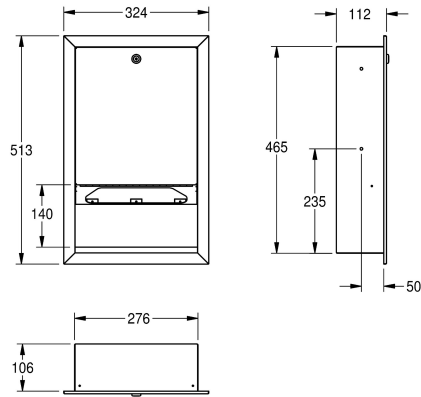

KWC RODAN

Distributore di salviette asciugamani, ad incasso

Modell-Linie: RODAN | RODX600E

Accessori | Distributori di salviette asciugamani

KWC-No.

2000090057

Distributore di salviette asciugamani per installazione a incasso
Dimensioni 324 x 513 x 112 mm (L x A x P)

Distributore di salviette asciugamani ad incasso, in acciaio inox 18/10 (AISI 304), superficie satinata, spessore 1 mm, copertura frontale con indicatore di livello, serratura a cilindro con chiave standard KWC, capacità 500-800 salviette a seconda della

piegatura e dello spessore, viti in acciaio inox e tasselli inclusi.

Dimensioni 324 x 513 x 112 mm (L x A x P)

Dati tecnici

Capacità
Capacità uom
Serratura
Materiale
Codice materiale
Spessore del materiale
Profondità totale
Altezza totale
Larghezza complessiva
Finitura della superficie
Tipo di consumabili
Tipo di fissaggio
Tipo di montaggio
Funzionamento

400
Salviette asciugamani
Serratura a chiave
Acciaio inox
1.4301
0.8 mm
112 mm
513 mm
324 mm
Finitura satinata
Salvietta in carta
Vite
Montaggio ad incasso
Comando manuale

Materiale di consumo

KWC RODAN