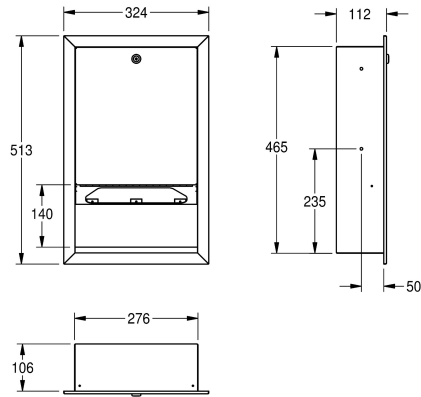

KWC RODAN Papierdispenser

Modell-Linie: RODAN | RODX600E
Accessoires | Papierhanddoekverdelers

KWC-No.

2000090057

Papierdispenser voor inbouwmontage afmetingen 324 x 513 x 112 mm (B x H x D)

Papierdispenser voor inbouwmontage, van roestvrij staal, oppervlak zijdemat, materiaaldikte 0,8 mm, hoekig front, cilinderslot met KWC sleutel. Capaciteit 500-800 papieren handdoeken afhankelijk van fabricaat en vouwwijze, inclusief roestrijstalen

schroeven en pluggen.

Afmetingen 324 x 513 x 112 mm (B x H x D)

Technical Data

Vulhoeveelheid	400
Vul hoeveelheid verkoopseenheid	Handdoeken
Slot	Cylinderslot
Materiaal	Roestvrij staal
Materiaalcode	1.4301
Materiaaldikte	0.8 mm
Totale diepte	112 mm
Totale hoogte	513 mm
Totale breedte	324 mm
Oppervlakafwerking	Zijdeglans
Type verbruiksproduct	Papierhanddoek
Type bevestiging	Geschroefd
Type montage	Inbouw
Type bediening	Manuele werking

Vulhoeveelheid	400
Vul hoeveelheid verkoopseenheid	Handdoeken
Slot	Cylinderslot
Materiaal	Roestvrij staal
Materiaalcode	1.4301
Materiaaldikte	0.8 mm
Totale diepte	112 mm
Totale hoogte	513 mm
Totale breedte	324 mm
Oppervlakafwerking	Zijdeglans
Type verbruiksproduct	Papierhanddoek
Type bevestiging	Geschroefd
Type montage	Inbouw
Type bediening	Manuele werking