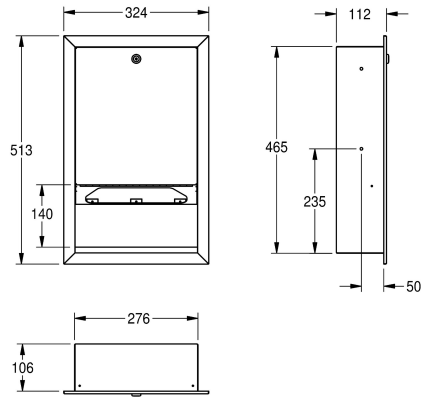

KWC RODAN

Podajnik ręczników papierowych, montaż podtynkowy

Modell-Linie: RODAN | RODX600E

Akcesoria łazienkowe | Podajniki ręczników papierowych

KWC-No.

2000090057

Podajnik ręczników papierowych do montażu podtynkowego
Wymiary 324 x 513 x 112 mm (szer. x wys. x głęb.)

Podajnik ręczników papierowych, montaż podtynkowy. Stal szlachetna, powierzchnia szlifowana matowa, grubość materiału 0,8 mm. Front o zdecydowanych, nowoczesnych wzorniczo krawędziach. Zamek bębnowy z kluczem uniwersalnym KWC. Pojemność 500 – 800 sztuk ręczników w zależności od producenta

i sposobu ich złożenia. W komplecie: wkręty ze stali szlachetnej i kołki rozporowe.

Wymiary (szer. x wys. x głęb.): 324 x 513 x 112 mm

Dane techniczne

Pojemność
Pojemność ME
Zamek
Materiał
Kod materiałowy
Grubość materiału
Łączna głębokość
Łączna wysokość
Łączna szerokość
Wykończenie powierzchni
Rodzaj używanego materiału
Rodzaj mocowania
Rodzaj montażu
Rodzaj obsługi