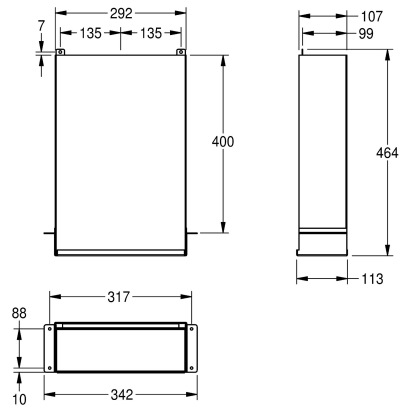

KWC RODAN

Zásobník na papírové ručníky

Modell-Linie: RODAN | RODX600ME

Doplňky | Zásobníky na papírové ručníky

KWC-No.

2000090058

Zásobník na papírové ručníky, rozměry 342 x 464 x 113 mm (š x v x h)

Zásobník na papírové ručníky ke skryté montáži za stěnu a zrcadlo, chromniklová ocel, povrch hedvábně matný, tloušťka materiálu 0,8 mm, kapacita 600 - 800 kusů papíru podle typu skladu, plnění

zespodu, včetně vrutů z ušlechtilé oceli a hmoždinek.

Rozměry 342 x 464 x 113 mm (š x v x h)

Technické údaje

Maximální průměr spotřebního materiálu	85 mm
Maximální šířka spotřebního materiálu	270 mm
Kapacita	800
Plnění množství uom	ručníky
Uzamykatelný	NO-LOCK
Materiál	ušlechtilá ocel
Kód materiálu	1.4301
Tloušťka materiálu	0.8 mm
Celková hloubka	113 mm
Celková výška	464 mm
Celková šířka	342 mm
Povrch	hedvábně matný
Náplň	papírový ručník
Způsob uchycení	závit
Způsob montáže	různé typy
Ovládání	manuální