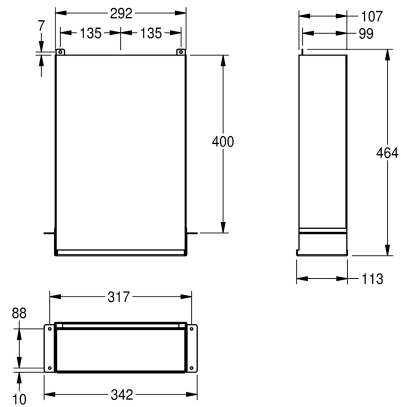

KWC RODAN Papierhandtuchspender

Modell-Linie: RODAN | RODX600ME
Accessories | Papierhandtuchspender

KWC-Nr.

2000090058

Abmessungen 342 x 464 x 113 mm (B x H x T)

Papierhandtuchspender, für den verdeckten Einbau hinter Wand und Spiegel, Chromnickelstahl, Oberfläche seidenmatt, Materialstärke 0,8 mm, Fassungsvermögen für 600 Stück C-gefaltete oder 800 mehrfach gefaltete Papierhandtücher, Befüllung

von unten, inklusive Edelstahlschrauben und Dübel.

Abmessungen 342 x 464 x 113 mm (B x H x T)

Technische Daten

maximale Tiefe/Durchmesser Ver	85 mm
maximale Breite Verbrauchsmate	270 mm
Füllmenge	800
Füllmenge ME	Handtücher
Schloss	kein Schloss
Material	Edelstahl
Materialtyp	1.4301 Chromnickelstahl V2A
Materialstärke	0,8 mm
Gesamttiefe	113 mm
Gesamthöhe	464 mm
Gesamtbreite	342 mm
Oberflächenbehandlung	seidenmatt
Art des Verbrauchsmaterials	Papierhandtuch
Art der Befestigung	geschraubt
Art der Montage	verschiedene Arten
Art der Bedienung	manueller Betrieb
IgPosNumber	63FG34A