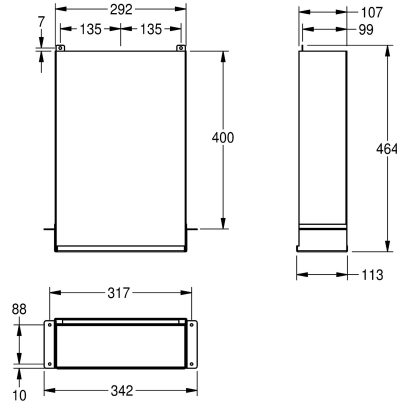

### KWC-No.

**2000090058**

Dimensiones 342 x 464 x 113 mm (an x al x pr)

Dispensador de toallas de papel para montaje empotrado en pared y espejo, acero inoxidable, superficie de acabado satinado, de 0,8 mm de espesor del material, capacidad de 600 a 800 unidades de toallas de papel, incluye tornillos de acero inoxidable y

tacos.

Dimensiones 342 x 464 x 113 mm (L x A x P)

### Datos técnicos

Profundidad/diámetro máx. de los elementos de recambio

85 mm

Ancho máx. de los elementos de recambio

270 mm

Cantidad de llenado

800

Capacidad de carga

0.8 mm

Profundidad

113 mm

Altura

464 mm

Anchura total

342 mm

Acabado de superficie