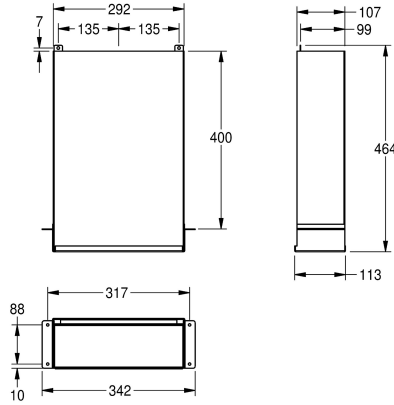

KWC RODAN

Paperipyhkeannostelija piiloasennukseen

Modell-Linie: RODAN | RODX600ME

Saniteettivarusteet julkisiin tiloihin | Paperipyhkeannostelijat

KWC-No.

2000090058

Ruostumatonta terästä, sateinipinta

Paperipyhkeannostelija piiloasennukseen seinän ja peilin taakse, ruostumatonta terästä, sateinipinta, materiaalin vahvuus 0.8 mm, 600 - 800 paperipyhkeelle, taitoksesta riippuen, täyttöpohjasta,

mukana teräsruuvit ja tartuntaosat.

Mitat 342 x 464 x 113 mm (L x K x S)

Tekniset tiedot

Osan maksimi syvyys/halkaisija	85 mm
Osan maksimi leveys	270 mm
Täyttömäärä	800
Täyttömäärä yksikköä	Pyyhkeet
Lukko	NO-LOCK
Materiaali	Ruostumaton teräs
Rst teräslaji	1.4301
Materiaalin vahvuus	0.8 mm
Kokonaissyvyys	113 mm
Kokonaiskorkeus	464 mm
Kokonaisleveys	342 mm
Pinnan viimeistely	Sateinipintainen
Kulutuksen tyyppi	Paperi pyyhke
Kiinnitystapa	Ruuvi
Asennustapa	Useita asennustapoja
Toiminta tapa	Käsiikäyttöinen toiminta
IviCode	5773508