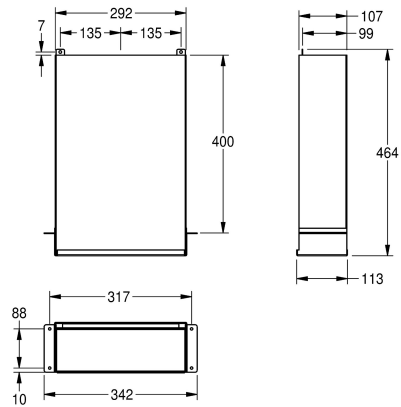

KWC RODAN

Distributeur de serviettes en papier

Modell-Linie: RODAN | RODX600ME

Accessoires | Distributeurs de serviettes en papier

KWC-No.

2000090058

Dimensions 342 x 464 x 113 mm (L x H x P)

Distributeur de serviettes en papier, pour montage dissimulé derrière une paroi ou un miroir, en inox, surface satinée, épaisseur du matériau de 0,8 mm, contenance de 600 à 800 feuilles selon le

pliage, alimentation par le bas. Vis en inox et chevilles fournies.

Dimensions 342 x 464 x 113 mm (L x H x P)

Données techniques

Diamètre/profondeur maximum de consommables	85 mm
Largeur maximale de consommables	270 mm
Quantité de remplissage	800
Quantité de remplissage uom	Serviettes
Serrure	NO-LOCK
Matière	Acier inoxydable
Code du matériel	1.4301
Épaisseur de matière	0.8 mm
Profondeur totale	113 mm
Hauteur totale	464 mm
Largeur totale	342 mm
Finition de surface	Finition satinée
Type de consommable	Serviettes en papier
Type de fixation	Fixation
Type de montage	Différent types de montage
Type d'opération	Opération manuelle