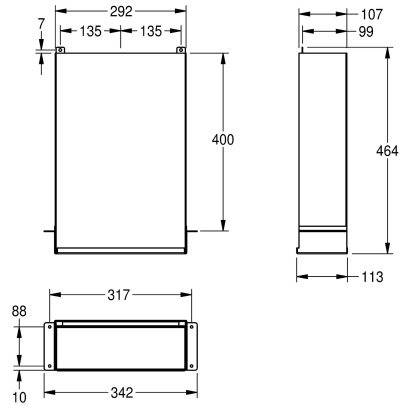

KWC RODAN

Distributeur de serviettes en papier

Modell-Linie: RODAN | RODX600ME

Accessoires | Distributeurs de serviettes en papier

KWC-No.

2000090058

Dimensions 342 x 464 x 113 mm (L x H x P)

Distributeur de serviettes en papier, pour montage dissimulé derrière une paroi ou un miroir, en inox, surface satinée, épaisseur du matériau de 0,8 mm, contenance de 600 à 800 feuilles selon le

pliage, alimentation par le bas. Vis en inox et chevilles fournies.

Dimensions 342 x 464 x 113 mm (L x H x P)

Données techniques

Diamètre/profondeur maximum de consommables	85 mm
Largeur maximale de consommables	270 mm
Quantité de remplissage	800
Quantité de remplissage uom	Serviettes
Serrure	NO-LOCK
Matière	Acier inoxydable
Code du matériel	1.4301
Épaisseur de matière	0.8 mm
Profondeur totale	113 mm
Hauteur totale	464 mm
Largeur totale	342 mm
Finition de surface	Finition satinée
Type de consommable	Serviettes en papier
Type de fixation	Fixation
Type de montage	Différent types de montage
Type d'opération	Opération manuelle
teamNumber	572405
sanitasTroeschNumber	4621 427