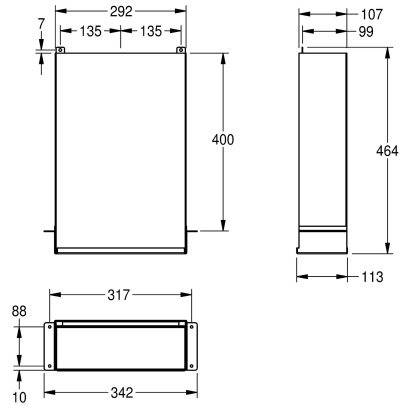

KWC RODAN

Distributore di salviette asciugamani

Modell-Linie: RODAN | RODX600ME

Accessori | Distributori di salviette asciugamani

KWC-No.

2000090058

Dimensioni 342 x 464 x 113 mm (L x A x P)

Distributore di salviette asciugamani per montaggio nascosto dietro muro o specchio, in acciaio inox 18/10 (AISI 304), finitura satinata, spessore 1 mm, capacità di 600-800 salviette a seconda dello spessore e della piegatura, ricarica dal basso. Viti in acciaio

inox e tasselli inclusi.

Dimensioni 342 x 464 x 113 mm (L x A x P)

Dati tecnici

Profondità massima/diametro del prodotto	85 mm
Larghezza massima del prodotto	270 mm
Capacità	800
Capacità uom	Salviette asciugamani
Serratura	NO-LOCK
Materiale	Acciaio inox
Codice materiale	1.4301
Spessore del materiale	0.8 mm
Profondità totale	113 mm
Altezza totale	464 mm
Larghezza complessiva	342 mm
Finitura della superficie	Finitura satinata
Tipo di consumabili	Salvietta in carta
Tipo di fissaggio	Vite
Tipo di montaggio	Vari tipi
Funzionamento	Comando manuale