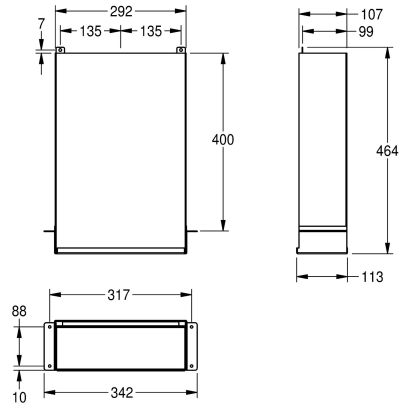

### KWC-No.

**2000090058**

Afmetingen 342 x 464 x 113 mm (B x H x D)

Papierdispenser voor verborgen inbouw achter wand of spiegel, van roestvrij staal, oppervlak zijdemat, materiaaldikte 0,8 mm, capaciteit 600-800 handdoekjes al naar gelang fabricaat en vouwwijze, kan van onderen worden gevuld. inclusief roestvrijstalen

schroeven en pluggen.

Afmetingen 342 x 464 x 113 mm (B x H x D)

### Technical Data

Maximale diepte/diameter van navulling	85 mm
Maximale breedte navulling	270 mm
Vulhoeveelheid	800
Vul hoeveelheid verkoopseenheid	Handdoeken
Slot	NO-LOCK
Materiaal	Roestvrij staal
Materiaalcode	1.4301
Materiaaldikte	0.8 mm
Totale diepte	113 mm
Totale hoogte	464 mm
Totale breedte	342 mm
Oppervlakafwerking	Zijdeglans
Type verbruiksproduct	Papierhanddoek
Type bevestiging	Geschroefd
Type montage	Verschillende manieren van bevestiging
Type bediening	Manuele werking