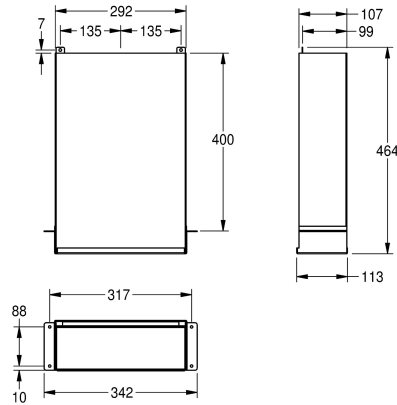

KWC RODAN

Podajnik ręczników papierowych, montaż ukryty

Modell-Linie: RODAN | RODX600ME

Akcesoria łazienkowe | Podajniki ręczników papierowych

KWC-No.

2000090058

Wymiary 342 x 464 x 113 mm (szer. x wys. x głęb.)

Podajnik ręczników papierowych, montaż ukryty za ścianą lub lustrem. Stal szlachetna, powierzchnia szlifowana matowa, grubość materiału 0,8 mm. Pojemność 600 sztuk ręczników złożonych w układzie C lub 800 sztuk złożonych wielokrotnie.

Napełnianie od dołu. W komplecie: wkręty ze stali szlachetnej i kołki rozporowe.

Wymiary (szer. x wys. x głęb.): 342 x 464 x 113 mm

Dane techniczne

Maksymalna głębokość / średnica części zużywalnej

85 mm

Maksymalna szerokość części zużywalnej

464 mm

Łączna szerokość

342 mm

Wykończenie powierzchni

Matowe

Rodzaj zużywanego materiału

Ręcznik papierowy

Rodzaj mocowania