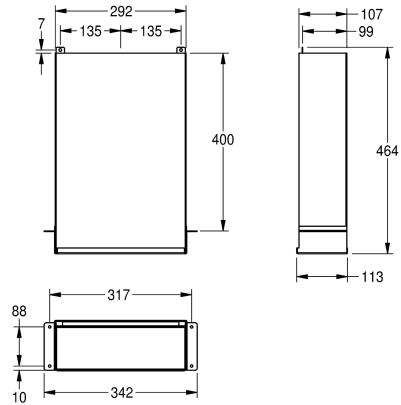

KWC RODAN Pappershandduksbehållare

Modell-Linie: **RODAN | RODX600ME**
Sanitetsutrustning | Pappershandduksbehållare

KWC-No.

2000090058

Dimensions 342 x 464 x 113 mm (W x H x D)

Pappershandduksbehållare för dolt montage bakom vägg eller spegel, rostfritt stål, satin yta, godstjocklek 0.8 mm, kan laddas med 600-800 st papper beroende på vikning, påfyllning sker från

botten, levereras med rostfria skruvar och plugg.

Mått 342 x 464 x 113 mm

Technical Data

Maximal djup / diameter förbrukningsmaterial	85 mm
Maximal bredd på förbrukningsmaterial	270 mm
yllnads kvantitet	800
Fyllnads kvantitet mått	Handdukar
Lås	NO-LOCK
Material	Rostfritt stål
Materialkod	1.4301
Material tjocklek	0.8 mm
Övergripande djup	113 mm
Total höjd	464 mm
Total bredd	342 mm
Ytfinish	Satin yta
Typ av förbrukningsmaterial	Pappers handduk
Typ av fixering	Skruv
Typ av montering	Varierande typer av montering
Typ av operation	Manuell operation

Förbrukningsmaterial

KWC RODAN

Pappershandduksbehållare

Modell-Linie: RODAN | RODX600ME

Sanitetsutrustning | Pappershandduksbehållare

Paper towels

2030072378

FH70P
