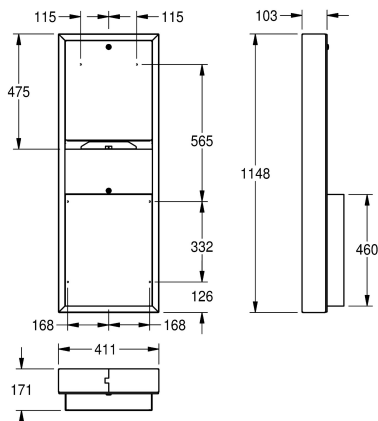

KWC RODAN

Kombinace zásobníku na papírové ručníky a odpadkového koše

Modell-Linie: RODAN | RODX602

Doplňky | Kombinace

KWC-No.

2000090059

Kombinace zásobníku na papírové ručníky a odpadkového koše, rozměry 411 x 1148 x 171 mm (š x v x h)

Zásobník na papírové ručníky kombinovaný s odpadkovým košem, k montáži na omítku, chromiklová ocel, povrch hedvábně matný, tloušťka materiálu 0,8 mm, čelní strana se zaoblenými hranami, zámková vložka s univerzálním klíčem KWC, kapacita zásobníku

500 - 800 kusů papíru podle typu skladu, objem odpadkového koše cca 23 l, včetně vrutů z ušlechtilé oceli a hmoždinek.

Rozměry 411 x 1148 x 171 mm (š x v x h)

Technické údaje

Kombinace část 1

Kombinace část 2

Tloušťka materiálu

Celková hloubka

Celková výška

Celková šířka

Povrch

Náplň 1

Způsob uchycení

Způsob montáže