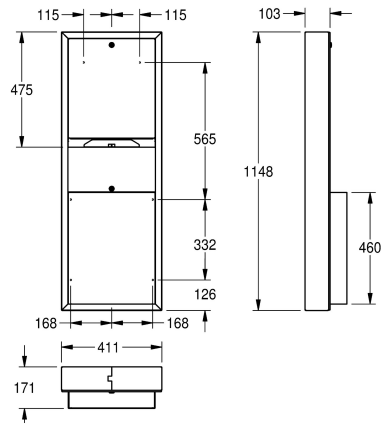

KWC RODAN

Papierhandtuch-, Abfallbehälter-Kombination für Aufputzmontage

Modell-Linie: RODAN | RODX602
Accessories | Kombinationen

KWC-Nr.

2000090059

Abmessungen 411 x 1148 x 171 mm (B x H x T)

Papierhandtuchspender und Abfallbehälter Kombination für Aufputzmontage, Chromnickelstahl, Oberfläche seidenmatt, Materialstärke 0,8 mm, gekantete Front, beide Teile mit Zylinderschloss und KWC Einheitsschlüssel, Papierhandtuchspender mit Fassungsvermögen 500 - 800 Stück je

nach Fabrikat und Faltung, Abfallbehälter mit Fassungsvermögen zirka 23 Liter, inklusive Edelstahlschrauben und Dübel.

Abmessungen 411 x 1148 x 171 mm (B x H x T)

Technische Daten

Kombinationsteil 1
Kombinationsteil 2
Füllmenge 1
Füllmenge 1 ME
Füllmenge 2
Füllmenge 2 ME
Schloss 1
Schloss 2
Material
Materialtyp
Materialstärke
Gesamttiefe
Gesamthöhe
Gesamtbreite
Oberflächenbehandlung
Art des Verbrauchsmaterials 1
Art der Befestigung
Art der Montage
IgPosNumber

Papierhandtuchspender
Abfallbehälter
800
Stücke
23
Liter
Zylinderschloss
Zylinderschloss
Edelstahl
1.4301 Chromnickelstahl V2A
0,8 mm
171 mm
1.148 mm
411 mm
seidenmatt
Papierhandtuch
geschraubt
Wandmontage
63FG08A