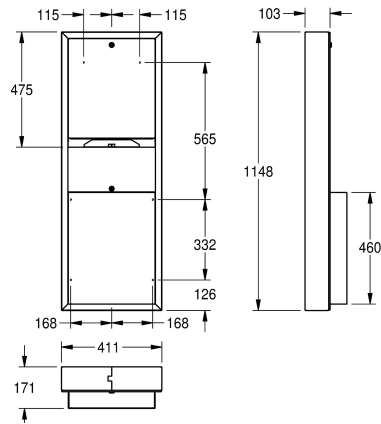

KWC RODAN

Papierhandtuch-, Abfallbehälter-Kombination für Aufputzmontage

Modell-Linie: RODAN | RODX602
Accessories | Kombinationen

KWC-Nr.

2000090059

Abmessungen 411 x 1148 x 171 mm (B x H x T)

Papierhandtuchspender und Abfallbehälter Kombination für Aufputzmontage, Chromnickelstahl, Oberfläche seidenmatt, Materialstärke 0,8 mm, gekantete Front, beide Teile mit Zylinderschloss und KWC Einheitsschlüssel, Papierhandtuchspender mit Fassungsvermögen 500 - 800 Stück je

nach Fabrikat und Faltung, Abfallbehälter mit Fassungsvermögen zirka 23 Liter, inklusive Edelstahlschrauben und Dübel.

Abmessungen 411 x 1148 x 171 mm (B x H x T)

Technische Daten

Kombinationsteil 1
Kombinationsteil 2
Füllmenge 1
Füllmenge 1 Me
Füllmenge 2
Füllmenge 2 Me
Schloss 1
Schloss 2
Material
Materialtyp
Materialstärke
Gesamttiefe
Gesamthöhe
Gesamtbreite
Oberflächenbehandlung
Art des Verbrauchsmaterials 1
Art der Befestigung
Art der Montage
teamNumber
sanitasTroeschNumber

Papierhandtuchspender
Abfallbehälter
800
Stücke
23
Liter
Zylinderschloss
Zylinderschloss
Edelstahl
1.4301 Chromnickelstahl V2A
0,8 mm
171 mm
1.148 mm
411 mm
seidenmatt
Papierhandtuch
geschraubt
Wandmontage
572403
4621 450