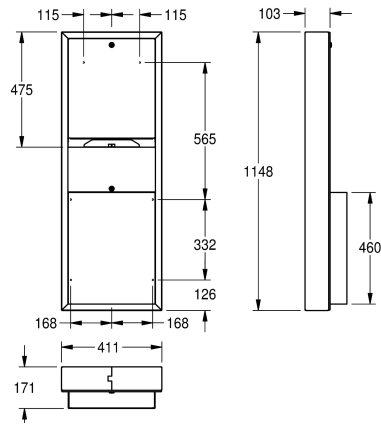

### KWC-Nr.

**2000090059**

Abmessungen 411 x 1148 x 171 mm (B x H x T)

Papierhandtuchspender und Abfallbehälter Kombination für Aufputzmontage, Chromnickelstahl, Oberfläche seidenmatt, Materialstärke 0,8 mm, gekantete Front, beide Teile mit Zylinderschloss und KWC Einheitsschlüssel, Papierhandtuchspender mit Fassungsvermögen 500 - 800 Stück je

nach Fabrikat und Faltung, Abfallbehälter mit Fassungsvermögen zirka 23 Liter, inklusive Edelstahlschrauben und Dübel.

Abmessungen 411 x 1148 x 171 mm (B x H x T)

### Technische Daten

Kombinationsteil 1
Kombinationsteil 2
Füllmenge 1
Füllmenge 1 ME
Füllmenge 2
Füllmenge 2 ME
Schloss 1
Schloss 2
Material
Materialtyp
Materialstärke
Gesamttiefe
Gesamthöhe
Gesamtbreite
Oberflächenbehandlung
Art des Verbrauchsmaterials 1
Art der Befestigung
Art der Montage

Papierhandtuchspender
Abfallbehälter
800
Stücke
23
Liter
Zylinderschloss
Zylinderschloss
Edelstahl
1.4301 Chromnickelstahl V2A
0,8 mm
171 mm
1.148 mm
411 mm
seidenmatt
Papierhandtuch
geschraubt
Wandmontage