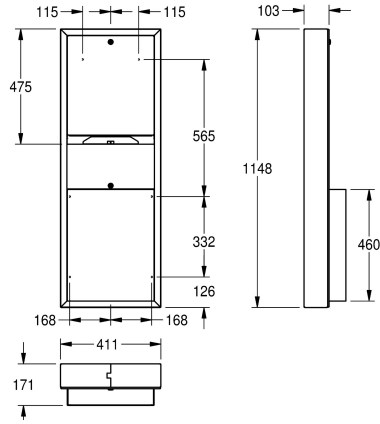

KWC RODAN

Combinación de dispensador de toallas de papel y cubo de basura

Modell-Linie: RODAN | RODX602

Accesorios | Combinaciones

KWC-No.

2000090059

Dimensiones 411 x 1148 x 171 mm (an x al x pr)

Conjunto dispensador de toallas de papel y papelera para montaje a pared en acero inoxidable, acabado pulido satinado. Espesor del material 0,8mm, cerradura estándar KWC, capacidad de carga de papel de 500 a 800 unidades, según el plegado y tipo de papel.

Papelera con aprox. De 23 litros de capacidad. Incluye material de fijación para montaje.

Dimensiones 411 x 1148 x 171 mm (L x A x P)

Datos técnicos

Combinación de la parte 1
Combinación de la parte 2
llenar una cantidad
llenar una cantidad
Cantidad de llenado 2
Cantidad de llenado
Cerradura 1
Cerradura 2
Material
Código
Espesor del material
Profundidad
Altura
Anchura total
Acabado de superficie
Tipo de consumibles 1
Tipo de fijación
Tipo de montaje

Dispensador de toallas de papel
Papelera
800
Piezas
23
Litro
Cerradura principal
Cerradura principal
Acero inoxidable
1.4301
0.8 mm
171 mm
1.148 mm
411 mm
Acabado satinado
Toallas de papel
Tornillo
Montaje a pared