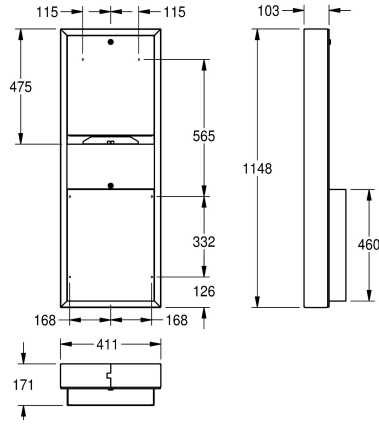

KWC RODAN

Paperipyhyheannostelijan ja roskakorin yhdistelmä pinta-asennukseen

Modell-Linie: RODAN | RODX602

Saniteettivarusteet julkisiin tiloihin | Yhdistelmät

KWC-No.

2000090059

Ruostumatonta terästä, satiinipinta

Paperipyhyheannostelija+roskakori -yhdistelmä pinta-asennukseen, ruostumatonta terästä, satiinipinta, materiaalin vahvuus 0.8 mm, etukansi taivutetuin reunoin, sylinterilukko KWC vakioavaimella, täyttökapasiteetti 500 - 800 kpl riippuen paperin taitoksesta,

roskakori noin 23 litran vetoinen, mukana teräsruuvit ja tartuntaosat.

Mitat 411 x 1148 x 171 mm (L x K x S)

Tekniset tiedot

Yhdistelmä osa 1
Yhdistelmä osa 2
Täyttömäärä 1
Töyttömäärä 1 yksikköä
Täyttömäärä 2
Täyttömäärä 2 yksikköä
Lukko 1
Lukko 2
Materiaali
Rst teräslaji
Materiaalin vahvuus
Kokonaissyvyys
Kokonais korkeus
Kokonaisleveys
Pinnan viimeistely
Kulutuksen tyyppi 1
Kiinnitystapa
Asennustapa
IviCode

Paperi pyyhe annostelijat
Roska kori
800
Kappaleita
23
Litra
Avain lukko
Avain lukko
Ruostumaton teräs
1.4301
0.8 mm
171 mm
1.148 mm
411 mm
Satiinipintainen
Paperi pyyhe
Ruuvi
Seinäasennus
5773509

Valinnaiset lisävarusteet