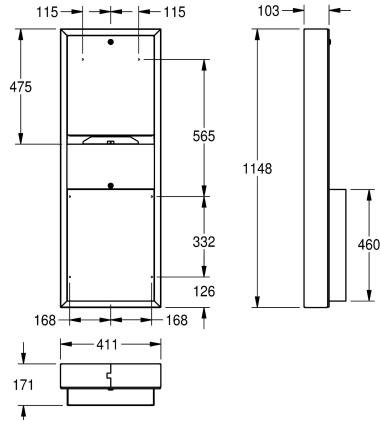

KWC RODAN

Combinaison RODAN distributeur de serviettes en papier et poubelle

Modell-Linie: RODAN | RODX602
Accessoires | Combinaisons

KWC-No.

2000090059

Dimensions 411 x 1148 x 171 mm (L x H x P)

Combinaison distributeur de serviettes en papier avec poubelle, pour montage mural, en inox, finition satinée, épaisseur du matériau de 0,8 mm, serrure à barillet avec clé standard KWC. Contenance du distributeur de 500-800 feuilles, selon le pliage, capacité de la

poubelle de 23 litres. Vis en inox et chevilles fournies.

Dimensions 411 x 1148 x 171 mm (L x H x P)

Données techniques

Combinaison part 1
Combinaison part 2
Quantité de remplissage 1
Quantité de remplissage 1 uom
Quantité de remplissage 2
Quantité de remplissage 2 uom
Serrure 1
Serrure 2
Matière
Code du matériel
Épaisseur de matière
Profondeur totale
Hauteur totale
Largeur totale
Finition de surface
Type de consommable 1
Type de fixation
Type de montage

Distributeur de serviettes en papier
Poubelle
800
Pièces
23
Litre
Serrure
Serrure
Acier inoxydable
1.4301
0.8 mm
171 mm
1.148 mm
411 mm
Finition satinée
Serviettes en papier
Fixation
Montage mural

Accessoires en option