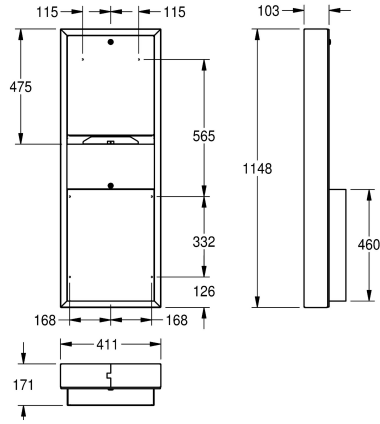

KWC RODAN

Combinatie papierdispenser en vuilnisbak voor opbouwmontage

Modell-Linie: RODAN | RODX602

Accessoires | Combinaties

KWC-No.

2000090059

Afmetingen 411 x 1148 x 171 mm (B x H x D)

Combinatie van papierdispenser en vuilnisbak, voor opbouwmontage, van roestvrij staal, oppervlak zijdemat, materiaaldikte 0,8 mm, hoekig front, beide delen met cilinderslot en KWC sleutel, capaciteit papierdispenser 500-800 handdoekjes

afhankelijk van fabricaat en vouwwijze, inhoud vuilnisbak ca. 23 liter, inclusief roestvrijstalen schroeven en pluggen.

Afmetingen 411 x 1148 x 171 mm (B x H x D)

Technical Data

Combinatie deel 1
Combinatie deel 2
Vulhoeveelheid 1
vul hoeveelheid 1 verkoopseenheid
Vulhoeveelheid 2
Vul hoeveelheid 2 maateenheid
Slot 1
Slot 2
Materiaal
Materiaalcode
Materiaaldikte
Totale diepte
Totale hoogte
Totale breedte
Oppervlakafwerking
Type verbruiksmateriaal 1
Type bevestiging
Type montage

Papierhanddoekdispenser
Afvalbak
800
Stuk
23
Liter
Cylinderslot
Cylinderslot
Roestvrij staal
1.4301
0,8 mm
171 mm
1.148 mm
411 mm
Zijdeglans
Papierhanddoek
Geschroefd
Wandmontage

Optionele toebehoren

KWC RODAN