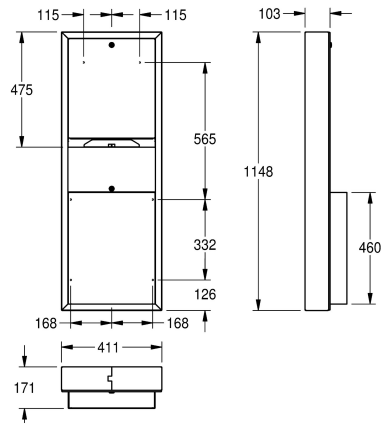

KWC RODAN

Combinatie papierdispenser en vuilnisbak voor opbouwmontage

Modell-Linie: RODAN | RODX602
Accessoires | Combinaties

KWC-No.

2000090059

Afmetingen 411 x 1148 x 171 mm (B x H x D)

Combinatie van papierdispenser en vuilnisbak, voor opbouwmontage, van roestvrij staal, oppervlak zijdemat, materiaaldikte 0,8 mm, hoekig front, beide delen met cilinderslot en KWC sleutel, capaciteit papierdispenser 500-800 handdoekjes

afhankelijk van fabricaat en vouwwijze, inhoud vuilnisbak ca. 23 liter, inclusief roestvrijstalen schroeven en pluggen.

Afmetingen 411 x 1148 x 171 mm (B x H x D)

Technical Data

Combinatie deel 1
Combinatie deel 2
Vulhoeveelheid 1
vul hoeveelheid 1 verkoopseenheid
Vulhoeveelheid 2
Vul hoeveelheid 2 maateenheid
Slot 1
Slot 2
Materiaal
Materiaalcode
Materiaaldikte
Totale diepte
Totale hoogte
Totale breedte
Oppervlakafwerking
Type verbruiksmateriaal 1
Type bevestiging
Type montage

Papierhanddoekdispenser
Afvalbak
800
Stuk
23
Liter
Cylinderslot
Cylinderslot
Roestvrij staal
1.4301
0,8 mm
171 mm
1.148 mm
411 mm
Zijdeglans
Papierhanddoek
Geschroefd
Wandmontage

Optionele toebehoren

KWC RODAN