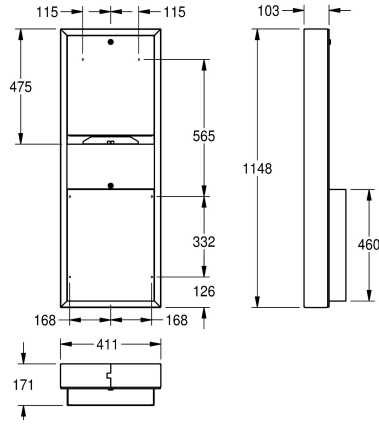

### KWC-No.

**2000090059**

Wymiary 411 x 1148 x 171 mm (szer. x wys. x głęb.)

Zestaw: podajnik ręczników papierowych i pojemnik na odpady, montaż natynkowy. Stal szlachetna, powierzchnia szlifowana matowa, grubość materiału 0,8 mm. Front o zdecydowanych, nowoczesnych wzmoczo krawędziach. Zamki bębnekowe z kluczami uniwersalnymi KWC w obu częściach. Pojemność

podajnika ręczników 500 – 800 sztuk w zależności od producenta i sposobu złożenia. Pojemność pojemnika na odpady ok. 23 litry. W komplecie: wkręty ze stali szlachetnej i kołki rozporowe.

Wymiary 411 x 1148 x 171 mm (szer. x wys. x głęb.)

### Dane techniczne

Pierwsza część zespołu
Druga część zespołu
Pojemność 1
1 jedn. miary pojemności
Pojemność 2
2 jedn. miary pojemności
Zamek 1
Zamek 2
Materiał
Kod materiałowy
Grubość materiału
Łączna głębokość
Łączna wysokość
Łączna szerokość
Wykończenie powierzchni
Rodzaj zużywanego materiału 1
Rodzaj mocowania
Rodzaj montażu