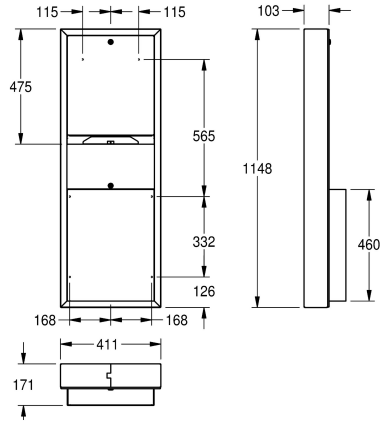

KWC RODAN Pappershandduksbehållare-Avfallsbehållare

Modell-Linie: RODAN | RODX602
Sanitetsutrustning | Kombinationer

KWC-No.

2000090059

Dimensions 411 x 1148 x 171 mm (W x H x D)

Pappershandduksbehållare-Avfallsbehållare i kombination för väggmontering, rostfritt stål, satin yta, godstjocklek 0.8 mm, vikt front cylinderlås med KWC standard nyckel,

pappershandduksbehållarens kapacitet 500-800 st beroende på vikning, avfallsbehållarens volym ca 23 liter, levereras med rostfri skruv och plugg.

Technical Data

Combination del 1
Kombination del 2
Fyllnads kvantitet 1
Fyllnads kvantitet 1 mått
Fyllnads kvantitet 2
Fyllnads kvantitet 2 mått
Lås 1
Lås 2
Material
Materialkod
Material tjocklek
Övergripande djup
Total höjd
Total bredd
Ytfinish
Typ av konsumtionsvaror 1
Typ av fixering
Typ av montering

Pappers handduks hållare
Papperskorg
800
Bitar
23
Liter
Nyckel lås
Nyckel lås
Rostfritt stål
1.4301
0.8 mm
171 mm
1,148 mm
411 mm
Satin yta
Pappers handduk
Skruv
Väggmontering

Extratillbehör

KWC RODAN

Pappershandduksbehållare-Avfallsbehållare