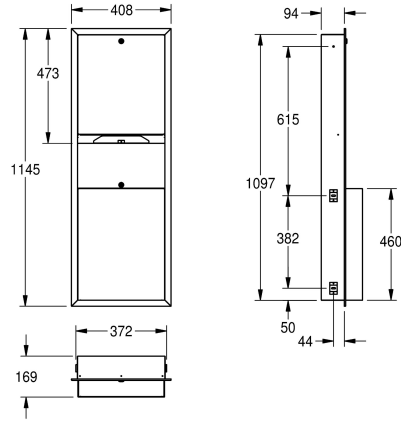

KWC RODAN

Kombinace zásobníku na papírové ručníky a odpadkového koše k montáži pod omítku

Modell-Linie: RODAN | RODX602E

Doplňky | Kombinace

KWC-No.

2000090060

Kombinace zásobníku na papírové ručníky a odpadkového koše, rozměry 408 x 1145 x 169 mm (š x v x h)

Zásobník na papírové ručníky kombinovaný s odpadkovým košem, k montáži pod omítku chromniklová ocel, povrch hedvábně matný, tloušťka materiálu 0,8 mm, čelní strana se zaoblenými hranami, zámková vložka s univerzálním klíčem KWC, kapacita zásobníku

500 - 800 kusů papíru podle typu skladu, objem odpadkového koše cca 23 l, včetně vrutů z ušlechtilé oceli a hmoždinek.

Rozměry 408 x 1145 x 169 mm (š x v x h)

Technické údaje

Kombinace část 1
Kombinace část 2
Kapacita 1
Plnění množství 1 uom
Kapacita 2
Plnění množství 2 uom
Zámek 1
Zámek 2
Materiál
Kód materiálu
Tloušťka materiálu
Celková hloubka
Celková výška
Celková šířka
Povrch
Náplň 1
Způsob uchycení
Způsob montáže

zásobník na papírové ručníky
odpadkový koš
800
kusy
23
litr
univerzální
univerzální
ušlechtilá ocel
1.4301
0,8 mm
169 mm
1,145 mm
408 mm
hedvábně matný
papírový ručník
závit
zahlobené připevnění

Volitelné příslušenství