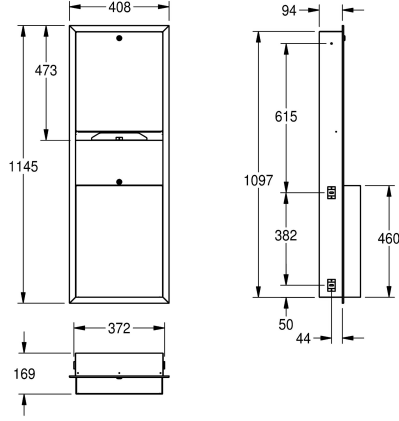

### KWC-No.

**2000090060**

Ruostumatonta terästä, satiinpinta

Paperipyhyheannostelija+roskakori -yhdistelmä uppoasennukseen, ruostumatonta terästä, satiinpinta, materiaalin vahvuus 0.8 mm, etukansi taivutetuin reunoin, sylinterilukko KWC vakioavaimella, täyttökapasiteetti 500 - 800 kpl riippuen paperin taitoksesta.

Roskakori noin 23 litran vetoinen, mukana teräsruuvit ja tartuntaosat.

Mitat 408 x 1145 x 169 mm (L x K x S)

### Tekniset tiedot

Yhdistelmä osa 1
Yhdistelmä osa 2
Täyttömäärä 1
Täyttömäärä 1 yksikköä
Täyttömäärä 2
Täyttömäärä 2 yksikköä
Lukko 1
Lukko 2
Materiaali
Rst teräslaji
Materiaalin vahvuus
Kokonaissyvyys
Kokonais korkeus
Kokonaisleveys
Pinnan viimeistely
Kulutuksen tyyppi 1
Kiinnitystapa
Asennustapa
IviCode

Paperi pyyhe annostelijat
Roska kori
800
Kappaleita
23
Litra
Avain lukko
Avain lukko
Ruostumaton teräs
1.4301
0.8 mm
169 mm
1.145 mm
408 mm
Satiinipintainen
Paperi pyyhe
Ruuvi
Uppotettu asennus
5773510