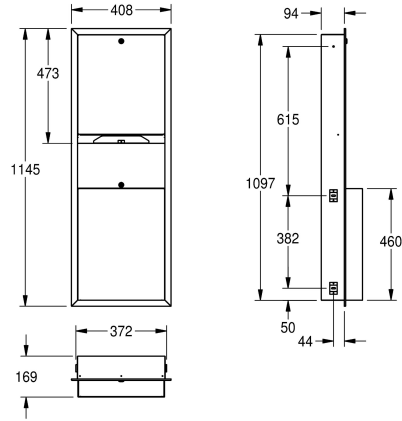

### KWC-No.

**2000090060**

Dimensions 408 x 1145 x 169 mm (L x H x P)

Combinaison distributeur de serviettes en papier avec poubelle, pour montage encastré, en inox, finition satinée, épaisseur du matériau de 0,8 mm, serrure à barillet avec clé standard KWC. Contenance du distributeur de 500-800 feuilles selon le pliage,

capacité de la poubelle de 23 litres. Vis en inox et chevilles fournies.

Dimensions 408 x 1145 x 169 mm (L x H x P)

### Données techniques

Combinaison part 1
Combinaison part 2
Quantité de remplissage 1
Quantité de remplissage 1 uom
Quantité de remplissage 2
Quantité de remplissage 2 uom
Serrure 1
Serrure 2
Matière
Code du matériel
Épaisseur de matière
Profondeur totale
Hauteur totale
Largeur totale
Finition de surface
Type de consommable 1
Type de fixation
Type de montage

Distributeur de serviettes en papier
Poubelle
800
Pièces
23
Litre
Serrure
Serrure
Acier inoxydable
1.4301
0.8 mm
169 mm
1.145 mm
408 mm
Finition satinée
Serviettes en papier
Fixation
Montage encastré