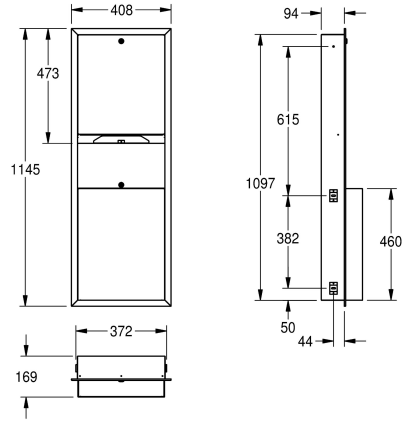

KWC RODAN

Combinaison RODAN distributeur de serviettes en papier et poubelle - encastrée

Modell-Linie: RODAN | RODX602E
Accessoires | Combinaisons

KWC-No.

2000090060

Dimensions 408 x 1145 x 169 mm (L x H x P)

Combinaison distributeur de serviettes en papier avec poubelle, pour montage encastré, en inox, finition satinée, épaisseur du matériau de 0,8 mm, serrure à barillet avec clé standard KWC. Contenance du distributeur de 500-800 feuilles selon le pliage,

capacité de la poubelle de 23 litres. Vis en inox et chevilles fournies.

Dimensions 408 x 1145 x 169 mm (L x H x P)

Données techniques

| |
|-------------------------------|
| Combinaison part 1 |
| Combinaison part 2 |
| Quantité de remplissage 1 |
| Quantité de remplissage 1 uom |
| Quantité de remplissage 2 |
| Quantité de remplissage 2 uom |
| Serrure 1 |
| Serrure 2 |
| Matière |
| Code du matériel |
| Épaisseur de matière |
| Profondeur totale |
| Hauteur totale |
| Largeur totale |
| Finition de surface |
| Type de consommable 1 |
| Type de fixation |
| Type de montage |
| teamNumber |
| sanitasTroeschNumber |

| |
|--------------------------------------|
| Distributeur de serviettes en papier |
| Poubelle |
| 800 |
| Pièces |
| 23 |
| Litre |
| Serrure |
| Serrure |
| Acier inoxydable |
| 1.4301 |
| 0.8 mm |
| 169 mm |
| 1.145 mm |
| 408 mm |
| Finition satinée |
| Serviettes en papier |
| Fixation |
| Montage encastré |
| 572404 |
| 4621 452 |