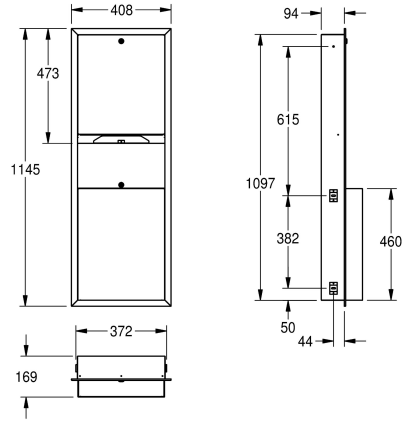

#### KWC-No.

**2000090060**

Afmetingen 408 x 1145 x 169 mm (B x H x D)

Combinatie van papierdispenser en vuilnisbak voor inbouwmontage, van roestvrij staal, oppervlak zijdemat, materiaaldikte 0,8 mm, hoekig front, beide delen met cilinderslot en KWC sleutel, capaciteit papierdispenser 500-800 handdoekjes afhankelijk van fabricaat en vouwwijze, inclusief roestrijstalen

schroeven en pluggen.

Inhoud vuilnisbak ca. 23 liter  
Afmetingen 408 x 1145 x 169 mm (B x H x D)

#### Technical Data

Combinatie deel 1
Combinatie deel 2
Vulhoeveelheid 1
vul hoeveelheid 1 verkoopseenheid
Vulhoeveelheid 2
Vul hoeveelheid 2 maateenheid
Slot 1
Slot 2
Materiaal
Materiaalcode
Materiaaldikte
Totale diepte
Totale hoogte
Totale breedte
Oppervlakafwerking
Type verbruiksmateriaal 1
Type bevestiging
Type montage

Papierhanddoekdispenser
Afvalbak
800
Stuk
23
Liter
Cylinderslot
Cylinderslot
Roestvrij staal
1.4301
0,8 mm
169 mm
1,145 mm
408 mm
Zijdeglans
Papierhanddoek
Geschroefd
Inbouw